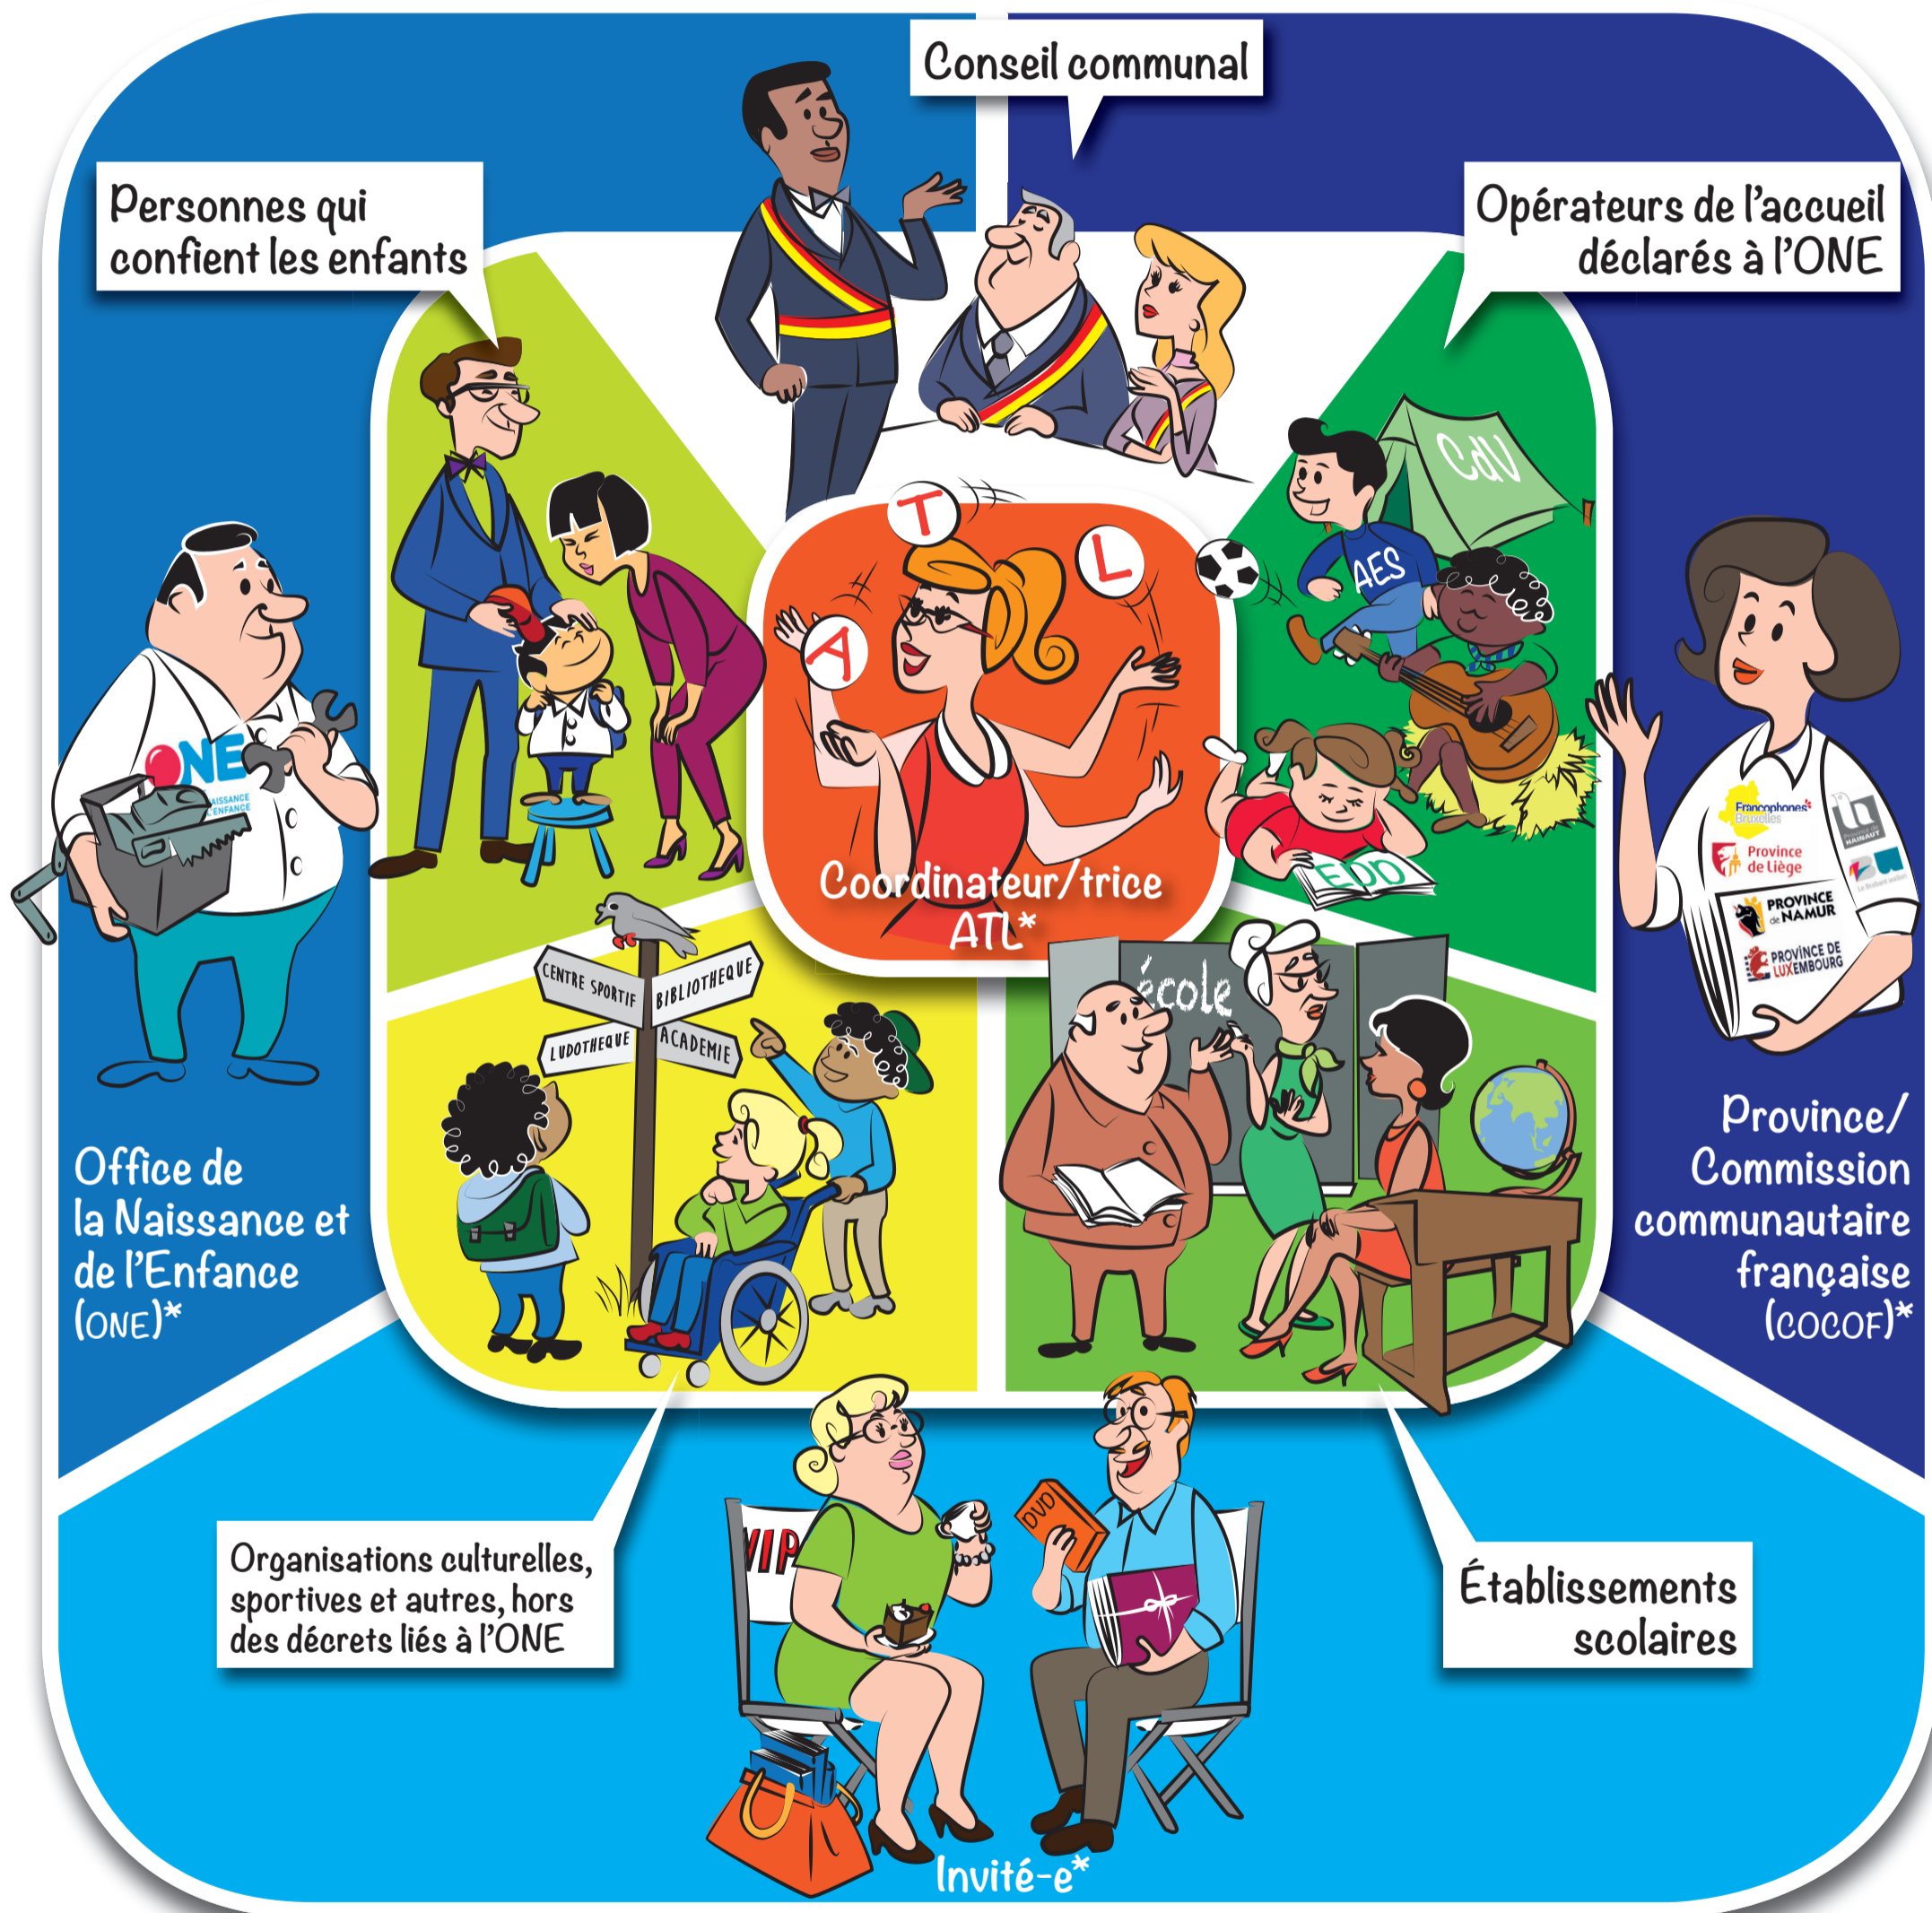

La Commission Communale de l'Accueil

Une assemblée qui œuvre pour un accueil de qualité des enfants (2,5 à 12 ans) durant leur temps libre

* Voix consultative

Plateforme
Communautaire
ATL

Avec le soutien de

Un outil de la Plateforme communautaire ATL – Janvier 2019 – Croquis disponible sur www.plateforme-communautaire-catl.be Éditeur responsable : Plateforme communautaire CATL – Graphisme : Sophie Van den Berghe